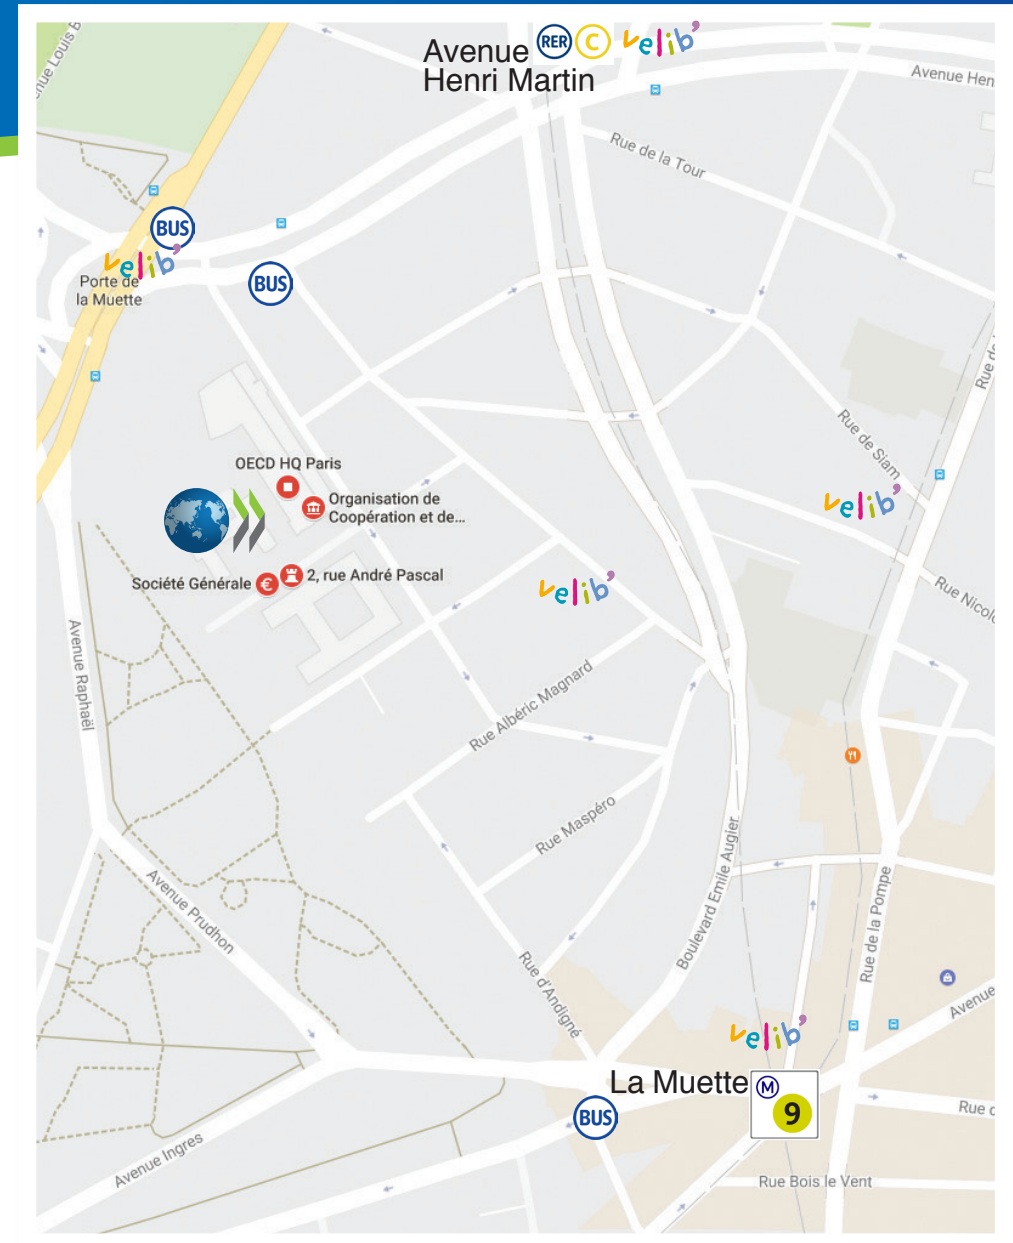

How to get to the OECD

| La Muette

The entrance is located at:

2, rue André Pascal – 75016 Paris

TRANSPORT

Metro/RER

- Line 9, La Muette station (*9 minutes by foot*)
- RER C, Avenue Henri Martin (*7 minutes by foot*) or Boulainvilliers station (*11 minutes by foot*)

Bus routes

22, 32, 52, 63, PC1

Stations

- La Muette-Boulainvilliers
- Octave feuillet
- Porte de La Muette

Velib & Autolib

- Within 500 meters

Comment accéder à l'OCDE

| La Muette

L'entrée se situe au :

2, rue André Pascal – 75016 Paris

TRANSPORTS

Métro/RER

- Ligne 9, arrêt La Muette (9 minutes à pied)
- RER C, arrêt Avenue Henri Martin (7 minutes à pied) ou Boulainvilliers (11 minutes à pied)

Lignes de bus

22, 32, 52, 63, PC1

Arrêts

- La Muette-Boulainvilliers
- Octave feuillet
- Porte de La Muette

Velib & Autolib

- Dans un périmètre de 500 mètres