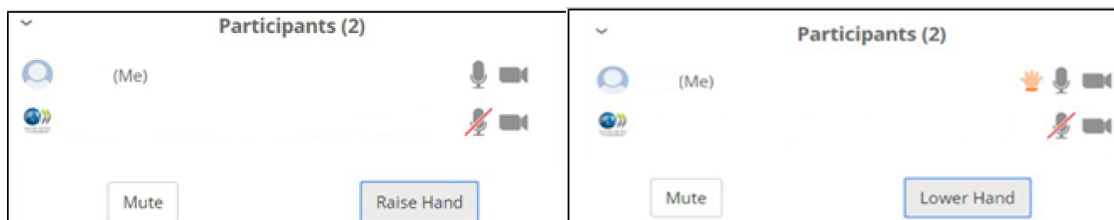

Рекомендации встречи ZOOM

- ✿ Пожалуйста, отключите микрофон, если вы не берете слово.
- ✿ Используйте аппаратуру эхоподавления (наушники с микрофоном) для обеспечения хорошего звукового качества.
- ✿ Включите видеокамеру.
- ✿ Пожалуйста, сядьте лицом к источнику света, чтобы вас было хорошо видно.
- ✿ По возможности используйте проводное подключение, а не Wi-Fi.

Requesting and taking the floor

- ❖ Open the “Participants” on the menu at the bottom of the screen

- ❖ Click on “Raise hand” to indicate to the Chair that you would like to make an intervention. After your intervention, ensure to click on “Lower Hand”.