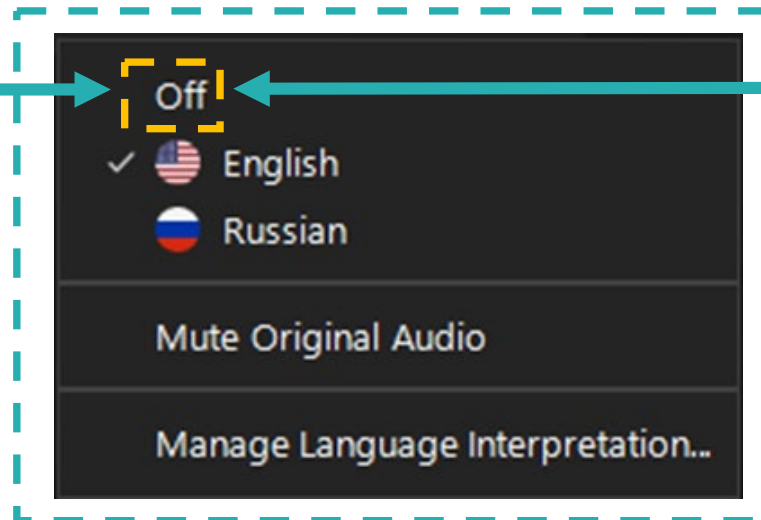

- ❖ Please unmute your microphone when taking the floor.
- ❖ Click on the microphone icon on the bottom tool bar.
- ❖ If you are connected by phone, please mute/unmute by typing *6 on your phone.

- ❖ Пожалуйста, включите микрофон когда берете слово.
- ❖ Выбрать значок микрофона на нижней панели управления.
- ❖ Если Вы используете телефон для подключения к конференции, Вы можете отключить или включить звук, набрав на Вашем телефоне: *6

Interpretation

Перевод

❖ Click “Interpretation” button to access language choices

❖ Выбрать предпочитаемый язык

⚠
IMPORTANT!

❖ Turn OFF interpretation before taking the floor

⚠
ВНИМАНИЕ!

❖ Отключить перевод (выборOFF) перед тем, как взять слово