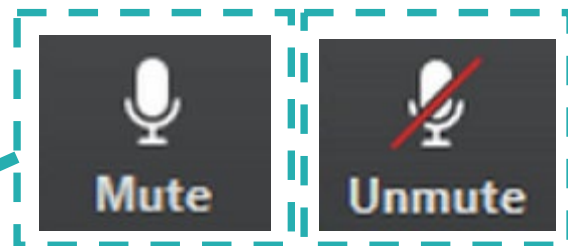

- ❖ Please unmute your microphone when taking the floor.
- ❖ Click on the microphone icon on the bottom tool bar.
- ❖ If you are connected by phone, please mute/unmute by typing *6 on your phone.

- ❖ Пожалуйста, включите микрофон когда берете слово.
- ❖ Выбрать значок микрофона на нижней панели управления.
- ❖ Если Вы используете телефон для подключения к конференции, Вы можете отключить или включить звук, набрав на Вашем телефоне: *6