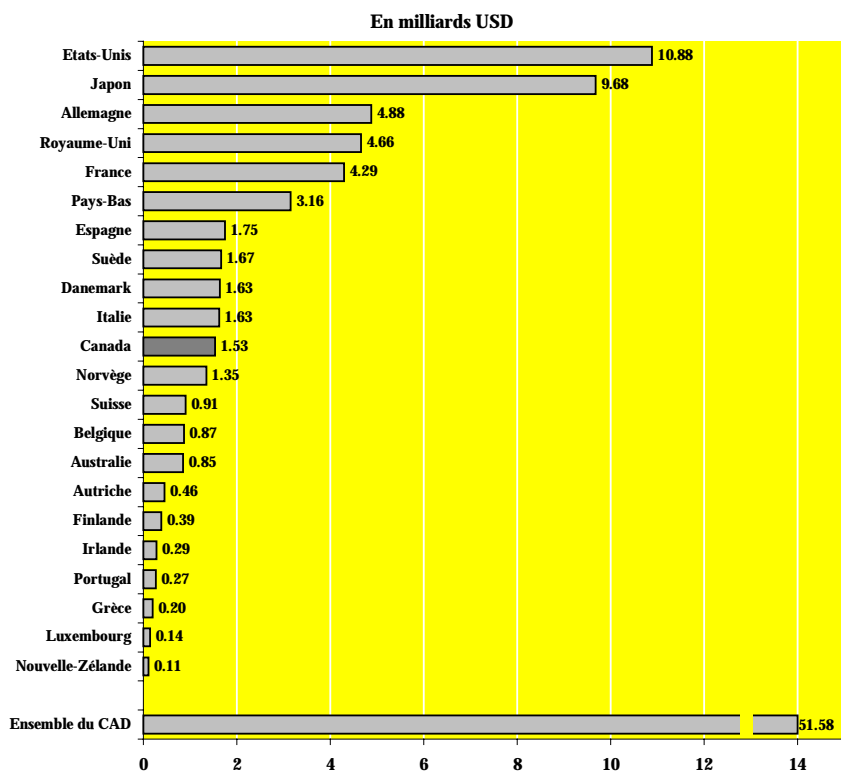

## L'aide du Canada : Aperçu synthétique

\* Note: Montant correspondant à la tranche annuelle de la vaste opération d'allègement de dette approuvée pour la Pologne au début des années 90.

## APD nette des pays du CAD en 2001 (données provisoires)

Source : OCDE.