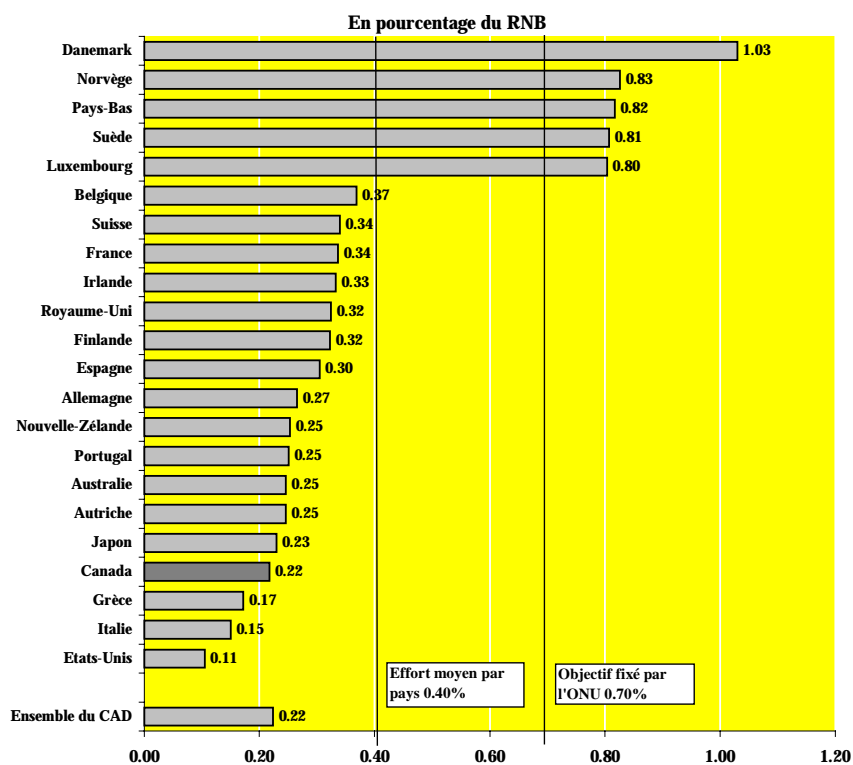

## L'aide du Canada : Aperçu synthétique

\* Note: Montant correspondant à la tranche annuelle de la vaste opération d'allègement de dette approuvée pour la Pologne au début des années 90.

## APD nette des pays du CAD en 2001 (données provisoires)

Source : OCDE.