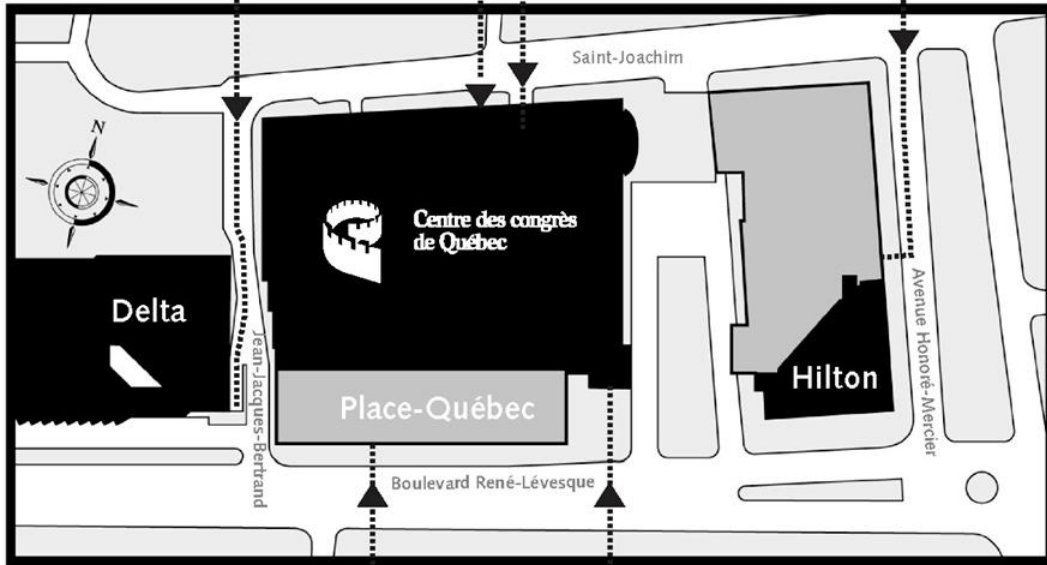

- P<sub>1</sub>** Parking Édifice Marie-Guyart
- P<sub>2</sub>** Parking Place D'Youville
- P<sub>3</sub>** Parking Place Québec
- P<sub>4</sub>** Parking Delta

**24 HOUR SECURITY OFFICE**  
 825 rue St-Joachim, G1R 5V4  
 649-7711 ext. 4900

**EXHIBITORS' LOADING DOCKS**  
 855 rue Jean-Jacques-Bertrand, G1R 5V3

**LOADING DOCKS**  
 875 rue St-Joachim  
 G1R 5V4

900 avenue Honoré-Mercier

**HEAD OFFICE**  
 900 boulevard René-Lévesque Est, G1R 2B5  
 418 644-4000 and 1 888 679-4000

**MAIN ENTRANCE**  
 1000 boulevard René-Lévesque Est